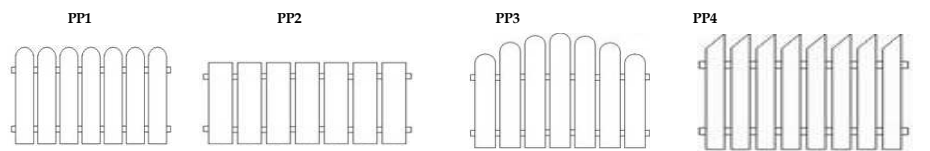

Zboží je zabaleno ve strečové fólii.

Atypické délky plotovek Grenafence je možné vyrobit do délky 4 bm (+ 10 % příplatek, od 200 bm)

PŘÍSLUŠENSTVÍ K MONTÁŽI			
výrobek	ks/balení	Cena v Kč/balení	
		bez DPH	s DPH
Kotva 1 - pro zděný sloupek (rozměr 320 x 30 x 5 mm)	1	145 Kč	174 Kč
Kotva 2 - pro zděný sloupek (rozměr 240 x 30 x 5 mm)	1	125 Kč	150 Kč
Kotva 3 - pro ocelový sloupek (rozměr 170 x 30 x 5 mm)	1	145 Kč	174 Kč
Kotva 4 - pro zděný či ocelový sloupek (rozměr 125 x 30 x 5 mm)	1	145 Kč	174 Kč
Nerezové vruty s křížovou hlavou (3,5 x 45 mm)	250	245 Kč	294 Kč

Zakončení: zkosené/do oblouku/rovné

PLASTOVÉ PLOTOVÉ POLE -nekartáčovaný povrch

Vodorovné tyče Zn + poplast 50 x 30 x 2 (barva hnědá, cihlová)	650,00 Kč	780,00 Kč
--	-----------	-----------

výška pole v mm	plotovka	profil	cena bez DPH	cena s DPH
do 1000	88,5x18	PP1, PP4	1 630,00 Kč	1 956,00 Kč
do 1200	88,5x18	PP1, PP4	1 730,00 Kč	2 076,00 Kč
do 1600	88,5x18	PP1, PP4	2 230,00 Kč	2 676,00 Kč
do 2000	88,5x18	PP1, PP4	2 830,00 Kč	3 396,00 Kč