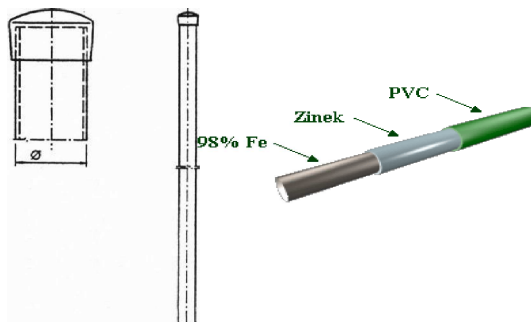

Ceník - PLOTOVÉ SLOUPKY A VZPĚRY

Platný od 20. 3. 2012

PLOTOVÉ SLOUPKY

výška	KOMAXIT pr. 38x1,5		POPLAST pr. 42x1,5		POPLAST pr. 48x1,5		POPLAST pr. 48x2	
	Zn + komaxit		Zn + PVC		Zn + PVC		Zn + PVC	
	bez DPH	včetně DPH	bez DPH	včetně DPH	bez DPH	včetně DPH	bez DPH	včetně DPH
1500mm	128,00 Kč	153,60 Kč	-	-	-	-	-	-
1800mm	140,00 Kč	168,00 Kč	136,00 Kč	163,20 Kč	-	-	-	-
2000mm	153,00 Kč	183,60 Kč	153,00 Kč	183,60 Kč	180,00 Kč	216,00 Kč	-	-
2100mm	162,00 Kč	194,40 Kč	-	-	-	-	-	-
2200mm	165,00 Kč	198,00 Kč	166,00 Kč	199,20 Kč	197,00 Kč	236,40 Kč	253,00 Kč	303,60 Kč
2400mm	-	-	180,00 Kč	216,00 Kč	213,00 Kč	255,60 Kč	270,00 Kč	324,00 Kč
2500mm	195,00 Kč	234,00 Kč	-	-	228,00 Kč	273,60 Kč	-	-
2600mm	-	-	196,00 Kč	235,20 Kč	230,00 Kč	276,00 Kč	296,00 Kč	355,20 Kč
3000mm	-	-	-	-	264,00 Kč	316,80 Kč	-	-

VZPĚRNÉ SLOUPKY

výška	KOMAXIT pr. 38x1,5		POPLAST pr. 42x1,5	
	Zn + komaxit		Zn + PVC	
	bez DPH	včetně DPH	bez DPH	včetně DPH
1800mm	-	-	154,00 Kč	184,80 Kč
2000mm	168,00 Kč	201,60 Kč	169,00 Kč	202,80 Kč
2200mm	-	-	181,00 Kč	217,20 Kč
2400mm	-	-	195,00 Kč	234,00 Kč
2500mm	205,00 Kč	246,00 Kč	-	-
2600mm	-	-	215,00 Kč	258,00 Kč

JEKLOVÉ SLOUPKY

výška	80 x 80 x 3		76 x 3		100x100x3	
	bez DPH	včetně DPH	bez DPH	včetně DPH	bez DPH	včetně DPH
	2000mm	587,00 Kč	704,40 Kč	-	-	-
2200mm	-	-	-	-	-	-
2500mm	733,00 Kč	879,60 Kč	-	-	-	-
3000mm	880,00 Kč	1 056,00 Kč	770,00 Kč	924,00 Kč	1 100,00 Kč	1 320,00 Kč
Zn+přípl.	880,-Kč / ks	1 056,00 Kč	770,-Kč / ks	-	900,-Kč / ks	-