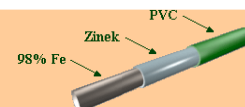

Ceník - ozdobné pletivo

Platný od 20. 3. 2012

PVC PLETIVO pozinkované s poplastováním
PILONET MIDDLE oplocení (svařované drátěné pletivo)
 drát 2,52mm, oko š.50 x v.100 mm

výška	ROLE / 25m		cena za bm	
	bez DPH	včetně DPH	bez DPH	včetně DPH
600	725,00 Kč	870,00 Kč	29,00 Kč	34,80 Kč
800	950,00 Kč	1 140,00 Kč	38,00 Kč	45,60 Kč
1000	1 125,00 Kč	1 350,00 Kč	45,00 Kč	54,00 Kč
1200	1 350,00 Kč	1 620,00 Kč	54,00 Kč	64,80 Kč
1500	1 700,00 Kč	2 040,00 Kč	68,00 Kč	81,60 Kč
1800	2 300,00 Kč	2 760,00 Kč	92,00 Kč	110,40 Kč
2000	2 400,00 Kč	2 880,00 Kč	96,00 Kč	115,20 Kč

PVC PLETIVO pozinkované s poplastováním
PILONET LIGHT PLUS oplocení (svařované pletivo)
 drát 2,1mm, oko š.75x v.100 mm

výška	ROLE / 25m		cena za bm	
	bez DPH	včetně DPH	bez DPH	včetně DPH
610	1 300,00 Kč	1 560,00 Kč	52,00 Kč	62,40 Kč
810	1 875,00 Kč	2 250,00 Kč	75,00 Kč	90,00 Kč
1020	2 225,00 Kč	2 670,00 Kč	89,00 Kč	106,80 Kč
1220	2 625,00 Kč	3 150,00 Kč	105,00 Kč	126,00 Kč
1520	3 225,00 Kč	3 870,00 Kč	129,00 Kč	154,80 Kč
1830	3 775,00 Kč	4 530,00 Kč	151,00 Kč	181,20 Kč
2030	4 025,00 Kč	4 830,00 Kč	161,00 Kč	193,20 Kč