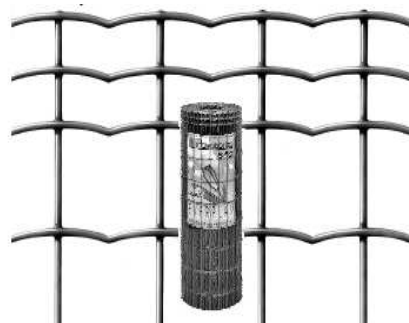

Ceník - ozdobné pletivo

Platný od 20. 3. 2012

PVC PLETIVO pozinkované s poplastováním
PILONET MIDDLE oplocení (svařované drátěné pletivo)
 drát 2,52mm, oko š.50 x v.100 mm

výška	ROLE / 25m		cena za bm	
	bez DPH	včetně DPH	bez DPH	včetně DPH
600	725,00 Kč	870,00 Kč	29,00 Kč	34,80 Kč
800	950,00 Kč	1 140,00 Kč	38,00 Kč	45,60 Kč
1000	1 125,00 Kč	1 350,00 Kč	45,00 Kč	54,00 Kč
1200	1 350,00 Kč	1 620,00 Kč	54,00 Kč	64,80 Kč
1500	1 700,00 Kč	2 040,00 Kč	68,00 Kč	81,60 Kč
1800	2 300,00 Kč	2 760,00 Kč	92,00 Kč	110,40 Kč
2000	2 400,00 Kč	2 880,00 Kč	96,00 Kč	115,20 Kč

PVC PLETIVO pozinkované s poplastováním
PILONET LIGHT PLUS oplocení (svařované pletivo)
 drát 2,1mm, oko š.75x v.100 mm

výška	ROLE / 25m		cena za bm	
	bez DPH	včetně DPH	bez DPH	včetně DPH
610	1 300,00 Kč	1 560,00 Kč	52,00 Kč	62,40 Kč
810	1 875,00 Kč	2 250,00 Kč	75,00 Kč	90,00 Kč
1020	2 225,00 Kč	2 670,00 Kč	89,00 Kč	106,80 Kč
1220	2 625,00 Kč	3 150,00 Kč	105,00 Kč	126,00 Kč
1520	3 225,00 Kč	3 870,00 Kč	129,00 Kč	154,80 Kč
1830	3 775,00 Kč	4 530,00 Kč	151,00 Kč	181,20 Kč
2030	4 025,00 Kč	4 830,00 Kč	161,00 Kč	193,20 Kč

PRŮMYSLOVÉ DRÁTĚNÉ OPLOCENÍ PILOFOR CLASSIC

povrch upraven zinkováním ve třech vrstvách a potažen umělou hmotou, průměr drátu 5 mm
 okatost 50 x 200 mm, šíře 2500 mm, barva zelená RAL 6005

Typ	PANEL- Zn		PANEL- RAL	
	bez DPH	včetně DPH	bez DPH	včetně DPH
630 / 2V	460,00 Kč	552,00 Kč	480,00 Kč	576,00 Kč
1030 / 2V	610,00 Kč	732,00 Kč	650,00 Kč	780,00 Kč
1230 / 2V	690,00 Kč	828,00 Kč	790,00 Kč	948,00 Kč
1530 / 3V	850,00 Kč	1 020,00 Kč	970,00 Kč	1 164,00 Kč
1730 / 3V	930,00 Kč	1 116,00 Kč	1 040,00 Kč	1 248,00 Kč
2030 / 4V	1 060,00 Kč	1 272,00 Kč	1 165,00 Kč	1 398,00 Kč
2430 / 4V	1 330,00 Kč	1 596,00 Kč	1 680,00 Kč	2 016,00 Kč