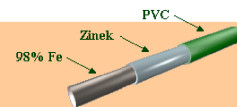

Ceník - ozdobné pletivo

Platný od 20. 3. 2012

PVC PLETIVO pozinkované s poplastováním
PILONET MIDDLE oplocení (svařované drátěné pletivo)
 drát 2,52mm, oko š.50 x v.100 mm

výška	ROLE / 25m		cena za bm	
	bez DPH	včetně DPH	bez DPH	včetně DPH
600	725,00 Kč	870,00 Kč	29,00 Kč	34,80 Kč
800	950,00 Kč	1 140,00 Kč	38,00 Kč	45,60 Kč
1000	1 125,00 Kč	1 350,00 Kč	45,00 Kč	54,00 Kč
1200	1 350,00 Kč	1 620,00 Kč	54,00 Kč	64,80 Kč
1500	1 700,00 Kč	2 040,00 Kč	68,00 Kč	81,60 Kč
1800	2 300,00 Kč	2 760,00 Kč	92,00 Kč	110,40 Kč
2000	2 400,00 Kč	2 880,00 Kč	96,00 Kč	115,20 Kč

PVC PLETIVO pozinkované s poplastováním
PILONET LIGHT PLUS oplocení (svařované pletivo)
 drát 2,1mm, oko š.75x v.100 mm

výška	ROLE / 25m		cena za bm	
	bez DPH	včetně DPH	bez DPH	včetně DPH
610	1 300,00 Kč	1 560,00 Kč	52,00 Kč	62,40 Kč
810	1 875,00 Kč	2 250,00 Kč	75,00 Kč	90,00 Kč
1020	2 225,00 Kč	2 670,00 Kč	89,00 Kč	106,80 Kč
1220	2 625,00 Kč	3 150,00 Kč	105,00 Kč	126,00 Kč
1520	3 225,00 Kč	3 870,00 Kč	129,00 Kč	154,80 Kč
1830	3 775,00 Kč	4 530,00 Kč	151,00 Kč	181,20 Kč
2030	4 025,00 Kč	4 830,00 Kč	161,00 Kč	193,20 Kč