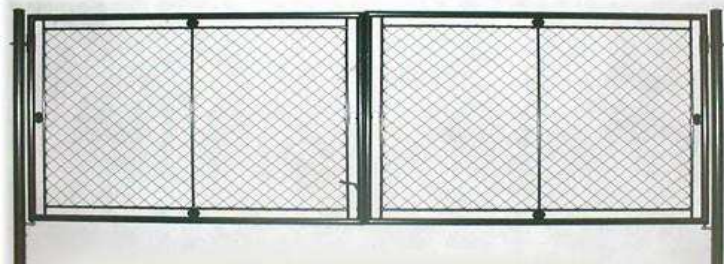

Ceník - Zahradní brána a branka

Ceník platný od 20.3.2012

Branky a brány jsou vyrobeny z ocelových trubek, natřeny zelenou barvou dle RAL 6005 a vypleny PVC pletivem.

Vyrábí se v provedení na klíč FAB nebo s okem pro visací zámek.

Branky a brány jsou vedeny skladem o standardních rozměrech (viz tabulka).

Součástí branky, brány jsou dva sloupky.

ZAHRADNÍ BRANKA jednokřídlá - vrátka

| Název výrobku (popis) | výška v mm | Cena bez DPH | Cena s DPH 20% |
|--|------------|--------------|----------------|
| Vrátka + 2 ks sloupků šířka 1000 mm s přípravou na zámek FAB | 1000 | 2 900 Kč | 3 480 Kč |
| | 1250 | 2 990 Kč | 3 588 Kč |
| | 1500 | 3 160 Kč | 3 792 Kč |
| | 1600 | 3 250 Kč | 3 900 Kč |
| | 1800 | 3 600 Kč | 4 320 Kč |
| | 2000 | 3 860 Kč | 4 632 Kč |
| Vrátka + 2 ks sloupků šířka 1000 mm s psaníčkem s přípravou na zámek FAB | 1000 | 3 300 Kč | 3 960 Kč |
| | 1250 | 3 430 Kč | 4 116 Kč |
| | 1500 | 3 599 Kč | 4 319 Kč |
| | 1600 | 3 700 Kč | 4 440 Kč |
| | 1800 | 4 150 Kč | 4 980 Kč |
| | 2000 | 4 300 Kč | 5 160 Kč |

Orientační cena montáže - Kč 2000,- bez DPH.

ZAHRADNÍ BRÁNA dvoukřídlá - vrata

| Název výrobku (popis) | výška v mm | Cena bez DPH | Cena s DPH 20% |
|---|------------|--------------|----------------|
| Vrata + 2 ks sloupků šířka 3600 mm s přípravou na zámek FAB | 1000 | 5 800 Kč | 6 960 Kč |
| | 1250 | 5 920 Kč | 7 104 Kč |
| | 1500 | 6 230 Kč | 7 476 Kč |
| | 1600 | 6 390 Kč | 7 668 Kč |
| | 1800 | 6 800 Kč | 8 160 Kč |
| | 2000 | 7 200 Kč | 8 640 Kč |
| Vrata + 2 ks sloupků šířka 3600 mm s psaníčkem s přípravou na zámek FAB | 1000 | 6 950 Kč | 8 340 Kč |
| | 1250 | 7 200 Kč | 8 640 Kč |
| | 1500 | 7 300 Kč | 8 760 Kč |
| | 1600 | 7 550 Kč | 9 060 Kč |
| | 1800 | 7 870 Kč | 9 444 Kč |
| | 2000 | 8 190 Kč | 9 828 Kč |